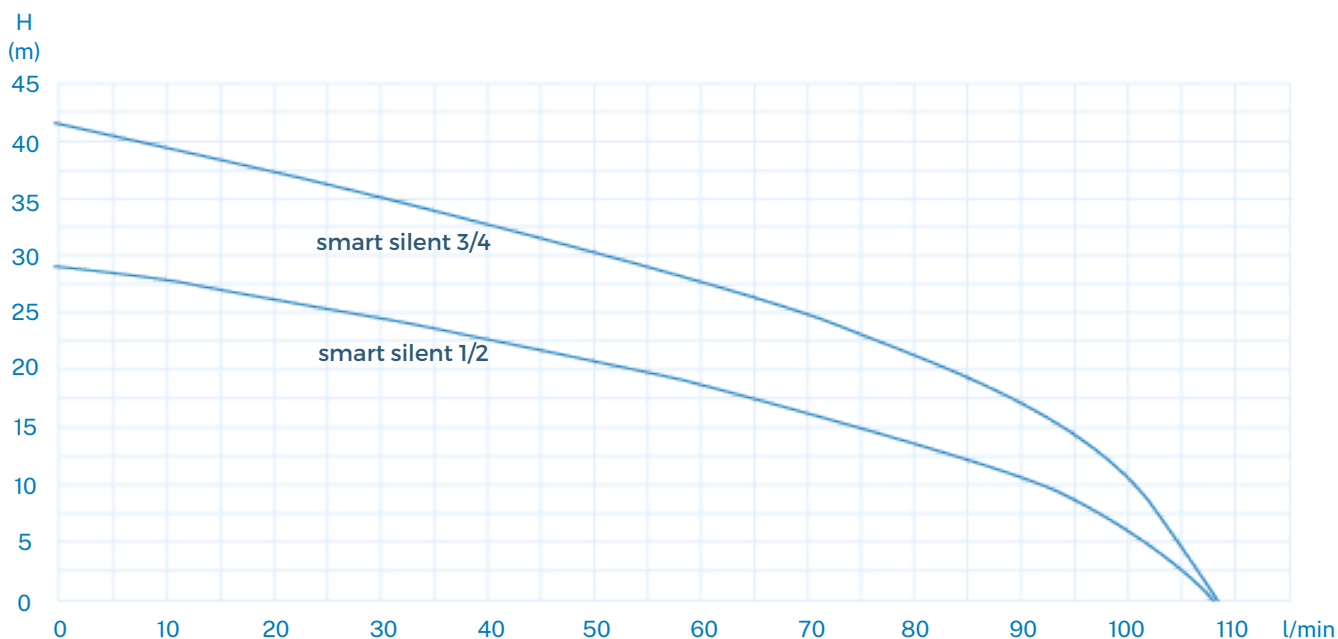

CURVAS DE RENDIMIENTO