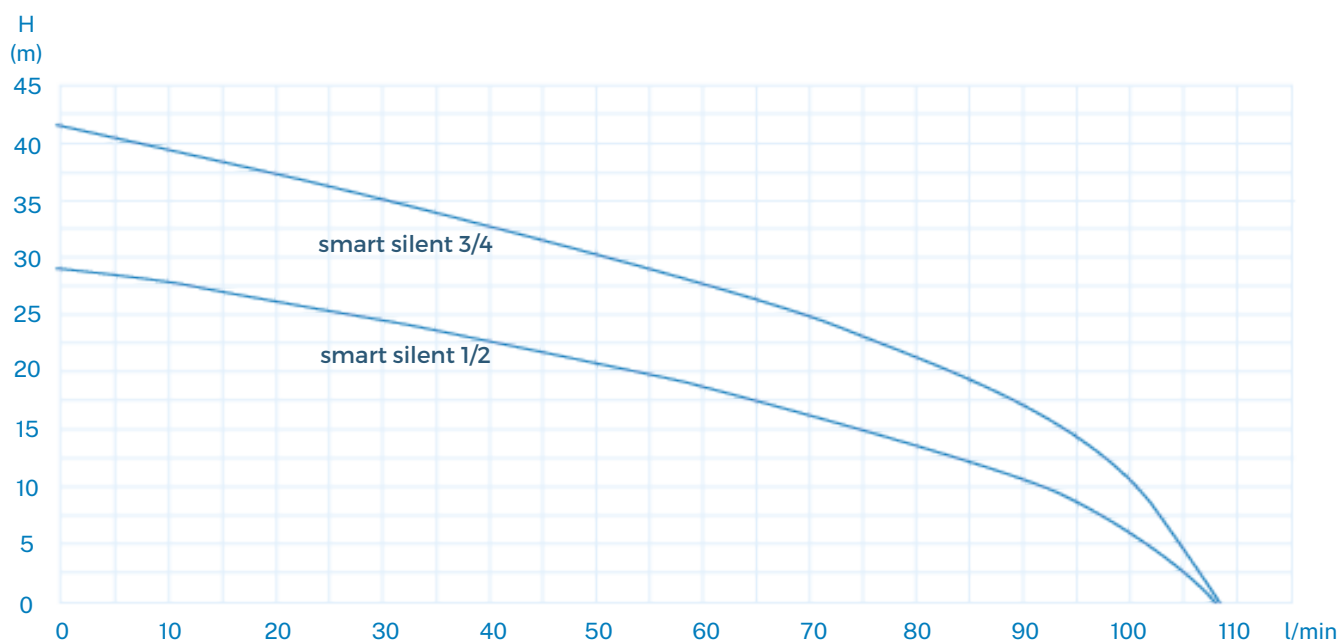

CURVAS DE RENDIMIENTO